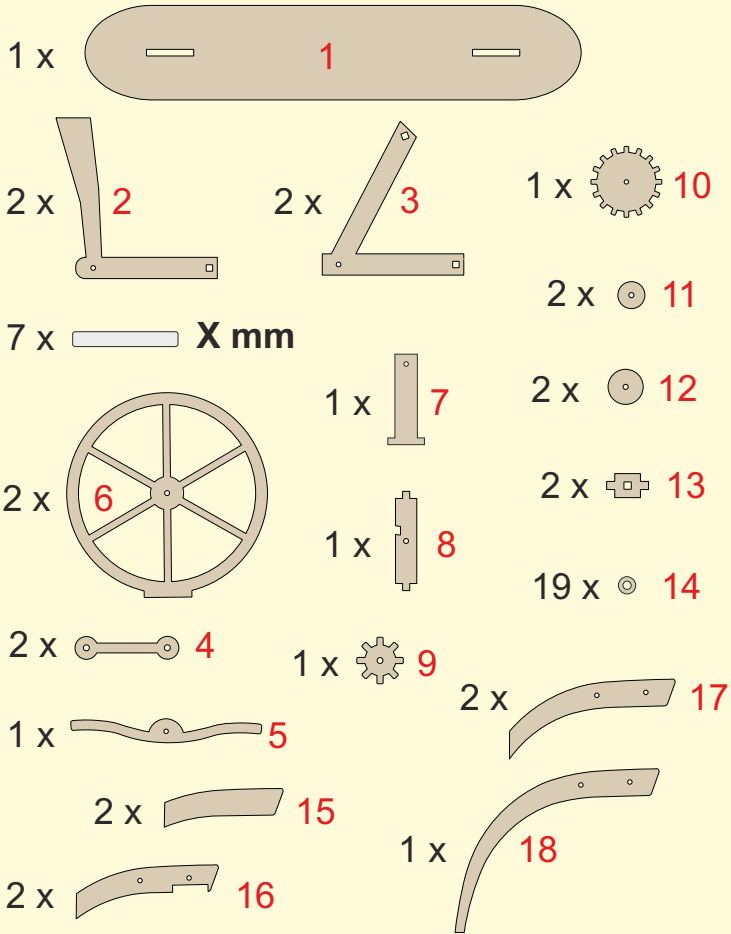

Firmenanschrift aufbewahren - Nicht geeignet für Kinder unter 3 Jahren! - Verschluckbare Kleinteile! Keep the address of the company - Not suitable for children under 3 years! - Contains small parts! Veuillez conserver l'adresse - Ne convient pas pour les enfants de moins de trois ans! - Contient de petites pièces pouvant être absorbées! Adres bewaren - Niet geschikt voor kinderen beneden 3 jaar! - Kleine onderdelen Kunnen worden ingeslikt!

SOL-EXPERT group, C.Reply - Mehlisstrasse 19 - D-88255 Baidt
Tel.: +49 (0)7502 - 94115-0 - Fax: +49 (0)7502 - 94115-99
info@sol-expert-group.de - www.sol-expert-group.de

No. FLV

MADE IN EUROPE